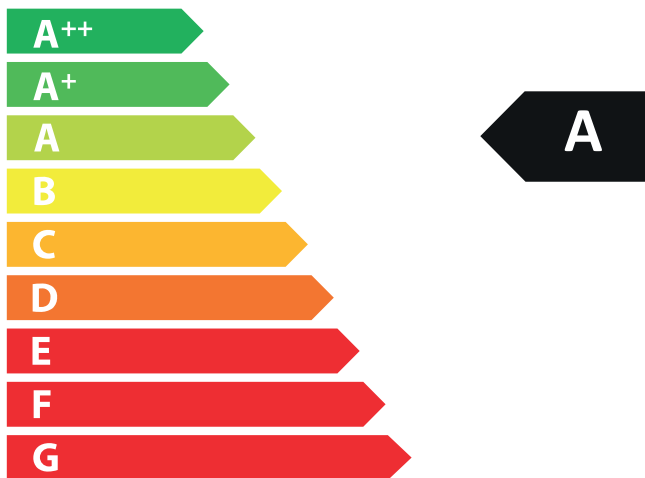

# ENERGY

 STOVAX | 323-371

**5,0**  
kW